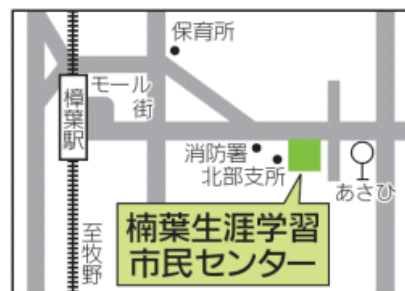

※チケットは、8月7日(月)午前10時から、楠葉生涯学習市民センター窓口で発売(電話予約可)

※前売り券が完売した場合は、当日券の販売はございませんので、あらかじめご了承ください。

※駐車場は台数に限りがありますので、公共交通機関をご利用ください。

《問合せ》楠葉生涯学習市民センター
電話 050-7102-3131 / FAX 072-855-4971

《主催》楠葉生涯学習市民センター活動委員会

付近見取り図

京阪電車樟葉駅下車 東へ徒歩約10分
京阪バスあさひバス停下車 徒歩約2分