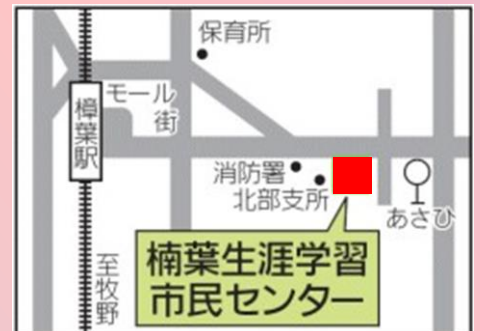

クリスマス

おたのしみコンサート

- 活動委員会オープニング演奏
- 合唱団パレット演奏
- お姉さんフォーク I/O
- みんなで歌おう
- おたのしみ抽選会

お姉さんフォーク I/O

【日 時】2018年12月16日(日) 13:00 開演

【会 場】枚方市立楠葉生涯学習市民センター2階大集会室

【定 員】100人

【参加費】500円、3歳~中学生200円

※チケットは、楠葉生涯学習市民センター窓口で好評発売中。

(電話予約可)

※チケット完売の場合は、当日券の販売はありません。

付近見取り図

京阪電車樟葉駅下車 東へ徒歩約10分
京阪バスあさひバス停下車 徒歩約2分

《主 催》楠葉生涯学習市民センター活動委員会
《問い合わせ》楠葉生涯学習市民センター

電話 050-7102-3131/FAX 072-855-4971

Profile