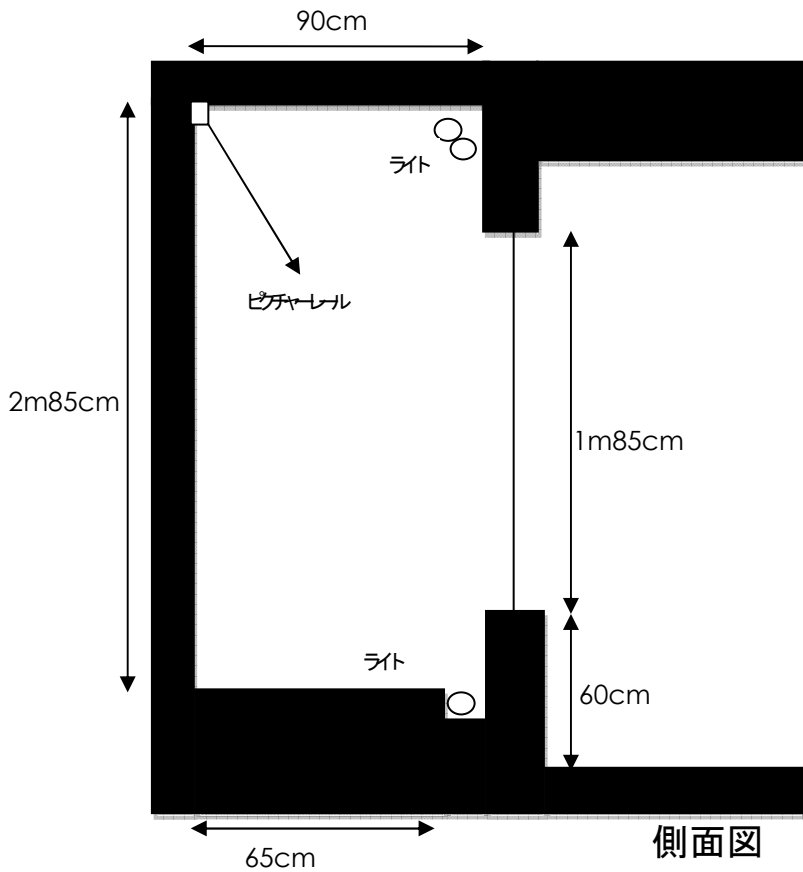

# 御殿山生涯学習美術センター・展示用ガラスケース図面

平面図

側面図

展示用ガラスケース

作品搬入開口部 1

作品搬入開口部 2

展示ケース内上部  
ピクチャーレール・照明・スポットライト用レール

展示ケース内下部・照明