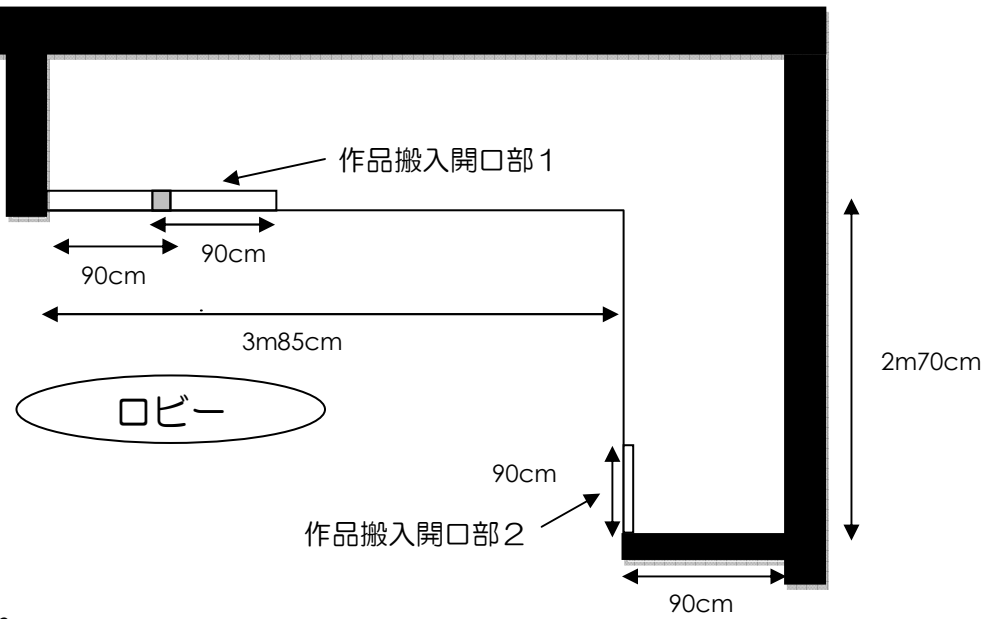

# 御殿山生涯学習美術センター・展示用ガラスケース図面

平面図

側面図

展示用ガラスケース

作品搬入開口部 1

作品搬入開口部 2

展示ケース内上部  
ピクチャーレール・照明・スポットライト用レール

展示ケース内下部・照明