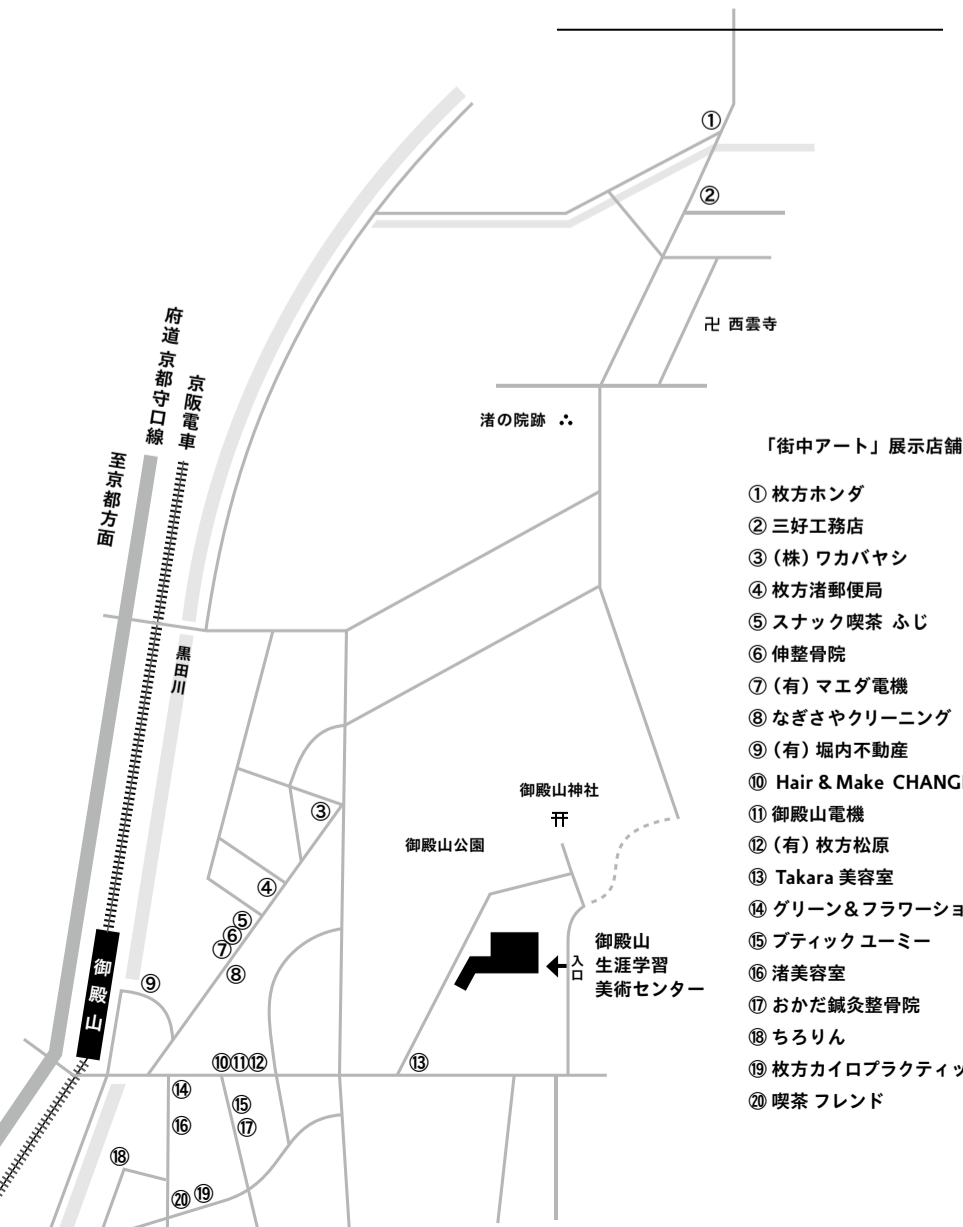

life-long learning

築山有城展

2018.11.23 (金・祝) - 12.23 (日)

月-土: 9時から21時

日・祝: 9時から17時

休館: 11.26 (月)

入場無料

会場: 御殿山生涯学習美術センター (枚方市御殿山町 10-16)

京阪御殿山駅下車 徒歩約5分

主催: 御殿山生涯学習美術センター

協力: 御殿山渚商店会

殿山第一小学校区コミュニティ協議会

大阪府立枚方なぎさ高等学校

2018 11 23 金 展覧会スタート

24 土 御殿山
ラーニングポイント 0

25 日

26 月 休館日

27 火

28 水

29 木

30 金

オープニング

11.24 (土)

-TOUROU (灯ろう) アート 16時頃から
会場: 御殿山生涯学習美術センター エントランス
枚方なぎさ高校の作品を展示

-築山有城による作品解説 17時から
聞き手: 伊藤まゆみ (トークョーアーツアンドスペース)
会場: 御殿山生涯学習美術センター 1階ロビー
入場無料 (申込み 不要)

-オープニングパーティー 18時から
会場: 御殿山生涯学習美術センター 1階ロビー
入場無料 (申込み 不要)

2018 12 1 土 御殿山
ラーニングポイント 1

2 日

3 月

4 火

5 水

6 木

7 金

「リトグラフ」ワークショップ

12.1 (土) 14時~17時

制作指導: 衣川泰典 (美術家)
会場: 御殿山生涯学習美術センター 創作室 2

参加費: 1,500円

対象: 18歳以上

定員: 14名

申込み: 11.5 (月) 10時より電話受付

8 土 御殿山
ラーニングポイント 2

9 日

10 月

11 火

12 水

13 木

14 金

15 土

16 日

17 月

18 火

19 水

20 木

21 金

22 土

23 日 展覧会最終日

「人物クロッキー」ワークショップ

12.8 (土) 14時~17時

制作指導: 柴山水咲 (美術家)
会場: 御殿山生涯学習美術センター 創作室 1

参加費: 1,000円

対象: 18歳以上

定員: 14名

申込み: 11.5 (月) 10時より電話受付

「life-long learning」とは?

ライフロングラーニングとは、「生涯学習」の英訳。年齢に関係なく、新しいこと未知のことに取り組んでいこうとする私の姿勢を表しています。

「街中アート」とは?

展覧会期間中、御殿山渚商店会加盟店舗や周辺施設に、本展に至るまでに描いたドローイングを展示します。

「御殿山ラーニングポイント」とは?

出品作家が講師となる…のではなく、いち生徒として美術の未知のジャンルで制作を試みます。センターにある創作室を使って、リトグラフに衣川泰典さん、人物クロッキーに柴山水咲さんをそれぞれ講師としてお招きし、市民のみなさんとともに技法を習います。仕上がったものは会期中にセンターで追加展示します。

たった半日の講座で何かすばらしい成果が出るかどうかは分かりません。しかし、これまで知らなかった素材や技法を体験したり、知らなかった人に出会うことは、その時間を過ごした人達の未来に大小の影響を与えるでしょう。私自身、作家としてのターニングポイントになるかもしれないとの期待を込めて名付けました。

「街中アート」展示店舗

- ① 枚方ホンダ
- ② 三好工務店
- ③ (株)ワカバヤシ
- ④ 枚方渚郵便局
- ⑤ スナック喫茶 ふじ
- ⑥ 伸整骨院
- ⑦ (有)マエダ電機
- ⑧ なぎさヤクリーニング
- ⑨ (有)堀内不動産
- ⑩ Hair & Make CHANGE
- ⑪ 御殿山電機
- ⑫ (有)枚方松原
- ⑬ Takara 美容室
- ⑭ グリーン&フラワーショップ野の店
- ⑮ ブティックユーミー
- ⑯ 渚美容室
- ⑰ おかだ鍼灸整骨院
- ⑱ ちろりん
- ⑲ 枚方カイロプラクティック院
- ⑳ 喫茶 フレンド