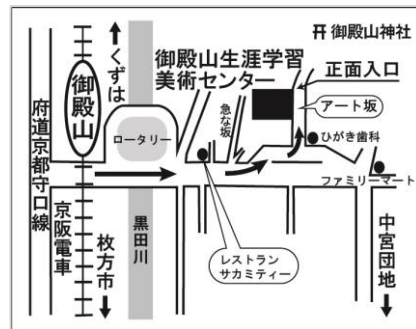

- ※ 特別警報・暴風警報発令等の気象条件、その他の理由により開催を延期または中止する場合がございます。
- ※ 開催中に記録のため写真撮影、広報等に公開することがございます。予めご了承ください。
- ※ お預かりした個人情報には本講座以外の目的には使用せず、終了後速やかに廃棄いたします。
- ※ 駐車スペースには限りがあります。満車の際は駐車頂けない場合がありますので公共交通機関等をご利用ください。